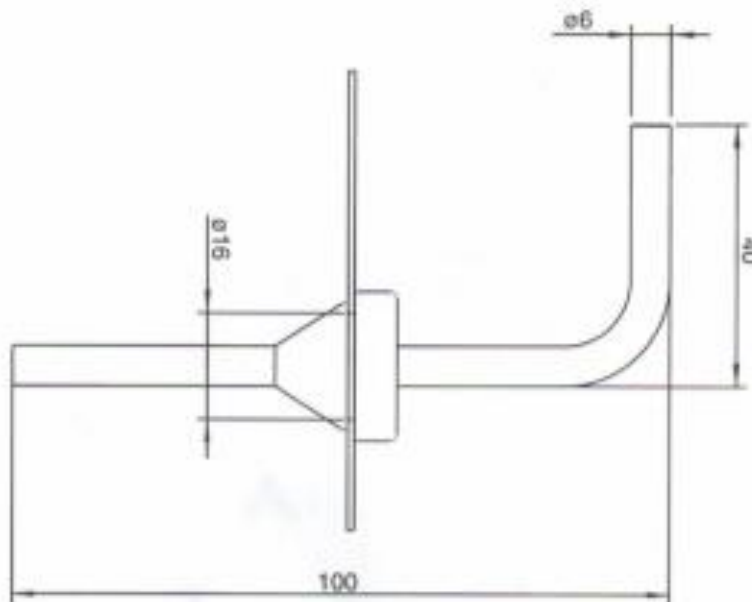

## Kit Toma de Pressão com Mangueira para Pressostato de Ar

Bohrschablone • Drilling pattern • Gabarit de perçage • Dima per la foratura

Climaset® 6555

Climaset® 6550

Maße in mm • Dimensions in mm • Dimensions en mm • Dimensioni in mm