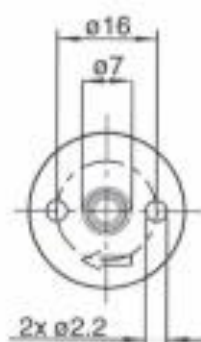

## Kit Toma de Pressão com Mangueira para Pressostato de Ar

Bohrschablone • Drilling pattern • Gabarit de perçage • Dima per la foratura

Climaset® 6555

Climaset® 6550

Maße in mm • Dimensions in mm • Dimensions en mm • Dimensioni in mm