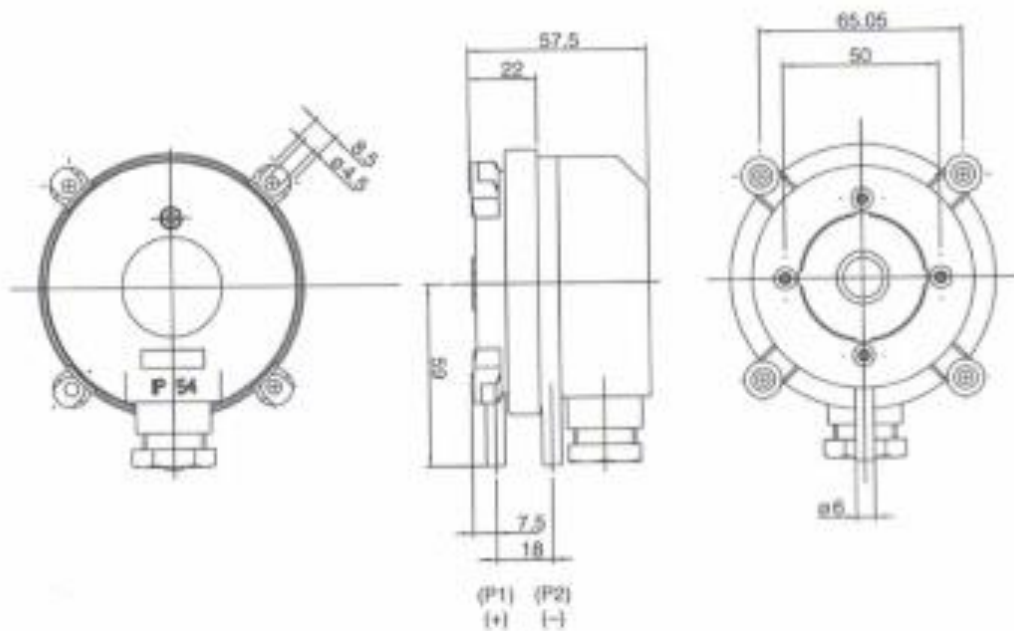

## Kit Toma de Pressão com Mangueira para Pressostato de Ar

Bohrschablone • Drilling pattern • Gabarit de perçage • Dima per la foratura

Climaset® 6555

Climaset® 6550

Maße in mm • Dimensions in mm • Dimensions en mm • Dimensioni in mm