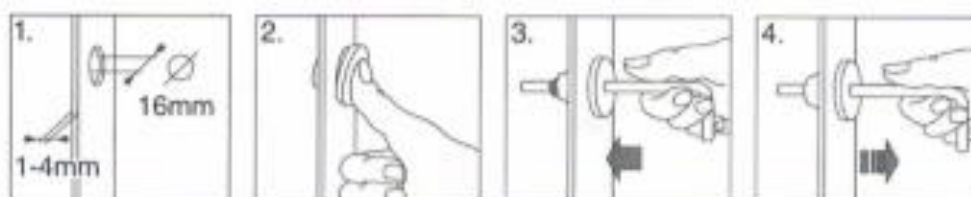

## Kit Toma de Pressão com Mangueira para Pressostato de Ar

Bohrschablone • Drilling pattern • Gabarit de perçage • Dima per la foratura

Climaset® 6555

Climaset® 6550

Maße in mm • Dimensions in mm • Dimensions en mm • Dimensioni in mm