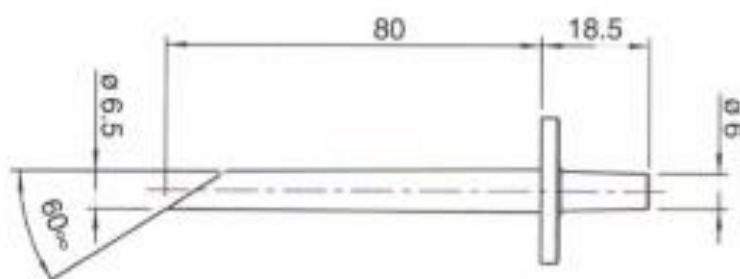

## Kit Toma de Pressão com Mangueira para Pressostato de Ar

Bohrschablone • Drilling pattern • Gabarit de perçage • Dima per la foratura

Climaset® 6555

Climaset® 6550

Maße in mm • Dimensions in mm • Dimensions en mm • Dimensioni in mm